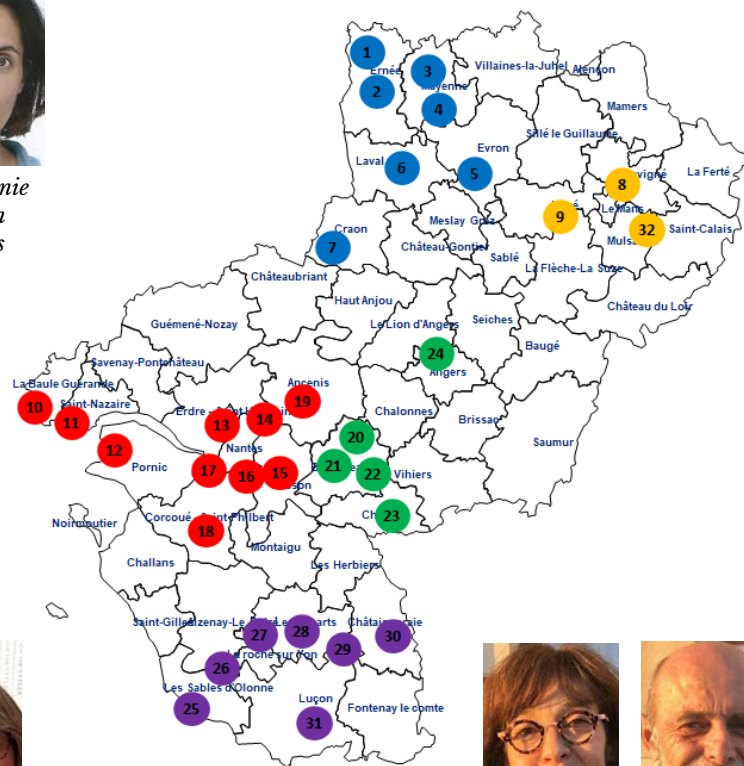

GROUPES QUALITE PAYS DE LA LOIRE

10. Sébastien
BURON
St Nazaire

11. Cécile
GANRY
St Nazaire
Centre

12. Yves
lequeur
Pays de Retz

13. Georges
Dahan
Nantes

14. Jean Joseph
Ferron
Carquefou

15. Gilles
Barnabé
Clisson

6. Christian
Duroy
Laval

5. Cedric
Hamon
Montsûrs

4. Cyril
LEROY
Mayenne 2

3. Philippe
Delhay
Mayenne 1

1/2. F. Xavier
Desclèves
Ernée

16. Marion
Lassalle
Vallet

17. Eric
Dorel
Bouaye

18. Dominique
Tetaud
Vieilleville

19. Stéphanie
Magnin
Ancenis

25. Arnaud
Guillaumet
Olonne

26. Gwenaëlle
Derrien
Mothe achard

27. Anne Sophie
Renolleau
La Roche/yon

28. Elodie
Cosset
Clouzeaux

29. Hélène
Boulestreau
Bocage

30. Gabriel
Carol
Chataigneraie

31. Julie
Lesage
Luçon

7. Anne
Plessis
Craon

8. Joël
Foucat
Le Mans

9. Cécile
Angoulvant
Brûlon

20. Pascal
Guillet
Mauges 2

21. Denis
Hays
Mauges 1

22. Marlon
Lamoureux
Mauges 3

Isabelle
Riou
assistante